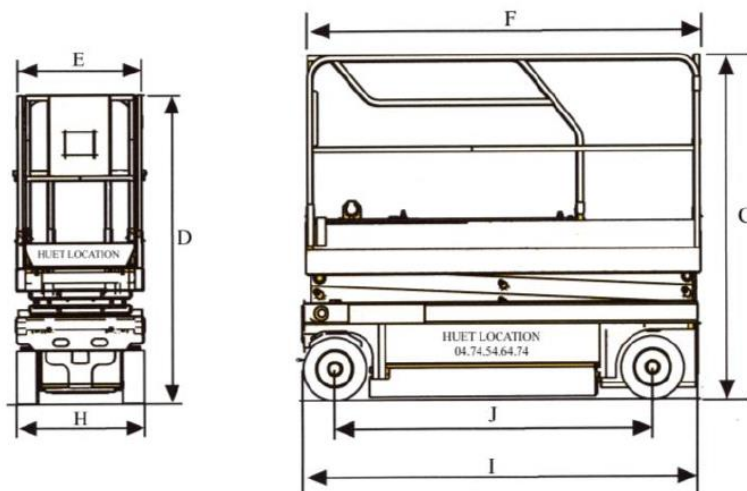

Caractéristiques techniques

A. Hauteur de travail	6,40 m
B. Hauteur plancher	4,60 m
C. Hauteur hors-tout	2,11 m
D. Hauteur de garde - corps repliés	1,78 m
E. Largeur plateforme	0,76 m
F. Longueur plateforme	1,64 m
G. Longueur plateforme avec extension	2,54 m
H. Largeur totale	0,76 m
I. Longueur totale	1,78 m
J. Empattement	1,33 m
Garde au sol	7 cm
Charge sur plateforme	280 kg
Durée d'un cycle (montée/descente)	15/28 sec
Extension plateforme avant	Manuelle
Vitesse de translation position base	4 km/h
Vitesse de translation position haute	0,8 km/h
Pente franchissable	30 %
Rayon de braquage (extérieur 2 roues directrices)	1,49 m
Poids	1330 kg

ROUES NON MARQUANTES

Document non contractuel - Nous nous réservons le droit de modifier les caractéristiques techniques de ce document sans préavis. Le poids total peut varier en fonction des réglementations en vigueur ou par l'adjonction d'équipements optionnels.

Renseignements et Réservation sur :
www.huet-location.fr

N° Indigo 0 820 01 22 01

N° Indigo FAX 0 820 01 22 02