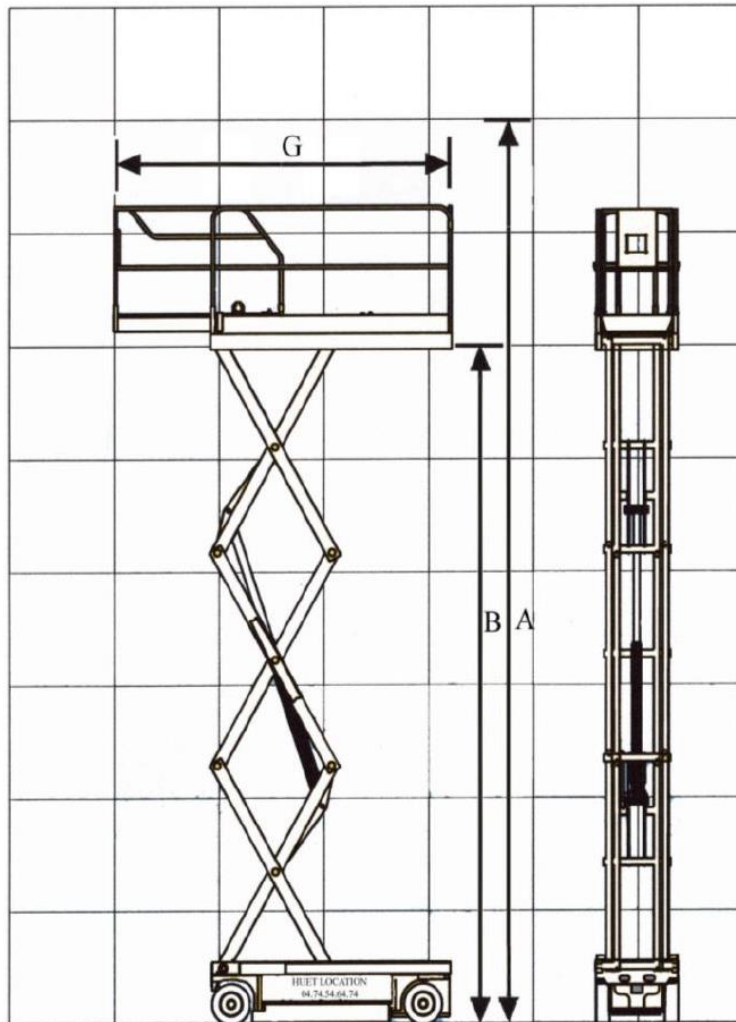

Caractéristiques techniques

A. Hauteur de travail	6,40 m
B. Hauteur plancher	4,60 m
C. Hauteur hors-tout	2,11 m
D. Hauteur de garde - corps repliés	1,78 m
E. Largeur plateforme	0,76 m
F. Longueur plateforme	1,64 m
G. Longueur plateforme avec extension	2,54 m
H. Largeur totale	0,76 m
I. Longueur totale	1,78 m
J. Empattement	1,33 m
Garde au sol	7 cm
Charge sur plateforme	280 kg
Durée d'un cycle (montée/descente)	15/28 sec
Extension plateforme avant	Manuelle
Vitesse de translation position base	4 km/h
Vitesse de translation position haute	0,8 km/h
Pente franchissable	30 %
Rayon de braquage (extérieur 2 roues directrices)	1,49 m
Poids	1330 kg

ROUES NON MARQUANTES

Document non contractuel - Nous nous réservons le droit de modifier les caractéristiques techniques de ce document sans préavis. Le poids total peut varier en fonction des réglementations en vigueur ou par l'adjonction d'équipements optionnels.

Renseignements et Réservation sur :
www.huet-location.fr

N° Indigo 0 820 01 22 01

N° Indigo FAX 0 820 01 22 02