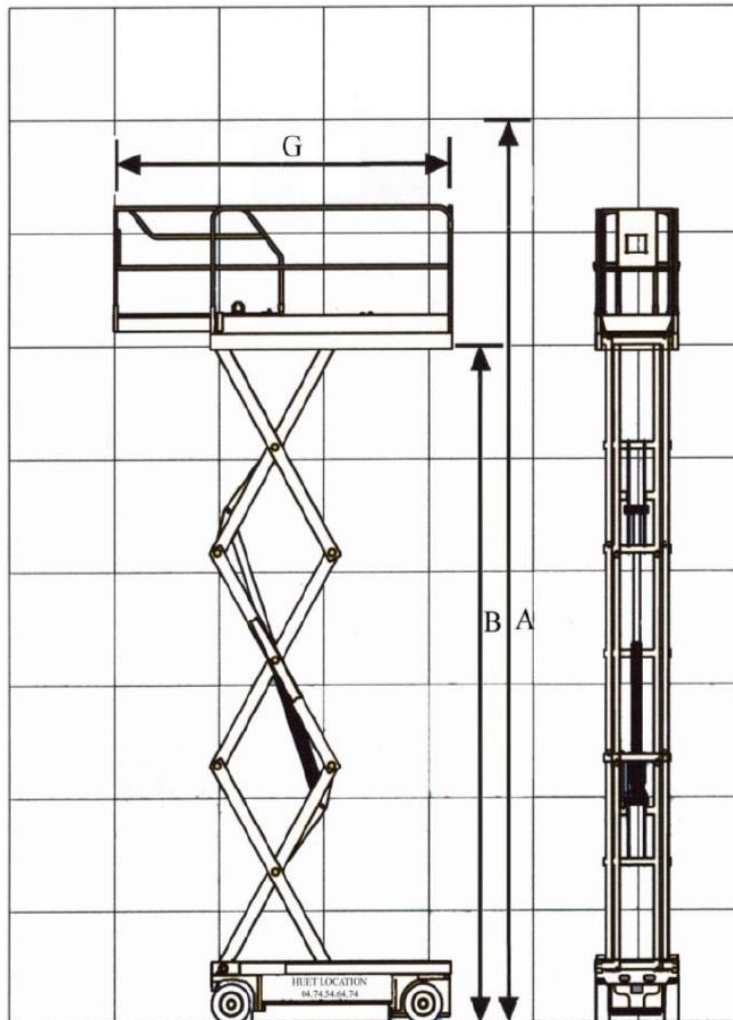

Caractéristiques techniques

A. Hauteur de travail	9,55 m
B. Hauteur plancher	7,75 m
C. Hauteur hors-tout	2,20 m
D. Hauteur de garde - corps repliés	1,94 m
E. Largeur plateforme	0,76 m
F. Longueur plateforme	2,30 m
G. Longueur plateforme avec extension	3,20 m
H. Largeur totale	0,76 m
I. Longueur totale	2,30 m
J. Empattement	1,88 m
Garde au sol	9 cm
Charge sur plateforme	230 kg
Extension plateforme avant	Manuelle
Vitesse de translation position base	3,5 km/h
Vitesse de translation position haute	0,8 km/h
Pente franchissable	25 %
Rayon de braquage (extérieur 2 roues directrices)	2,06 m
Poids	2155 kg

ROUES NON MARQUANTES

Document non contractuel - Nous nous réservons le droit de modifier les caractéristiques techniques de ce document sans préavis. Le poids total peut varier en fonction des réglementations en vigueur ou par l'adjonction d'équipements optionnels.

Renseignements et Réservation sur :
www.huet-location.fr

N° Indigo 0 820 01 22 01

N° Indigo FAX 0 820 01 22 02