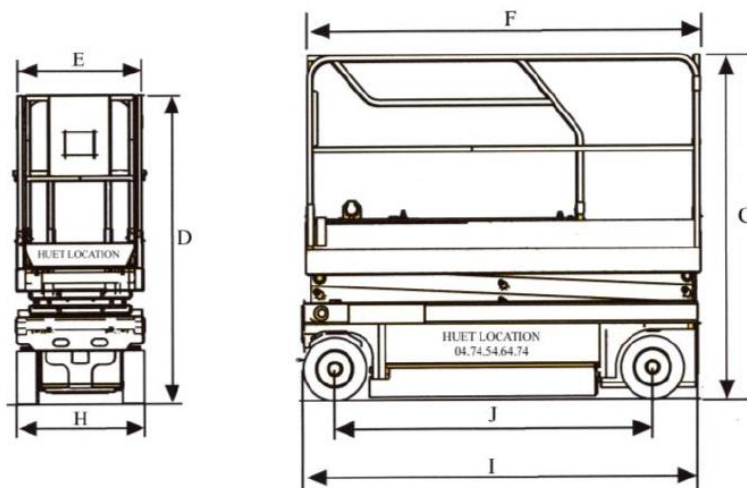

Caractéristiques techniques

A. Hauteur de travail	9,55 m
B. Hauteur plancher	7,75 m
C. Hauteur hors-tout	2,20 m
D. Hauteur de garde - corps repliés	1,94 m
E. Largeur plateforme	0,76 m
F. Longueur plateforme	2,30 m
G. Longueur plateforme avec extension	3,20 m
H. Largeur totale	0,76 m
I. Longueur totale	2,30 m
J. Empattement	1,88 m
Garde au sol	9 cm
Charge sur plateforme	230 kg
Extension plateforme avant	Manuelle
Vitesse de translation position base	3,5 km/h
Vitesse de translation position haute	0,8 km/h
Pente franchissable	25 %
Rayon de braquage (extérieur 2 roues directrices)	2,06 m
Poids	2155 kg

ROUES NON MARQUANTES

Document non contractuel - Nous nous réservons le droit de modifier les caractéristiques techniques de ce document sans préavis. Le poids total peut varier en fonction des réglementations en vigueur ou par l'adjonction d'équipements optionnels.

Renseignements et Réservation sur :
www.huet-location.fr

N° Indigo 0 820 01 22 01

N° Indigo FAX 0 820 01 22 02