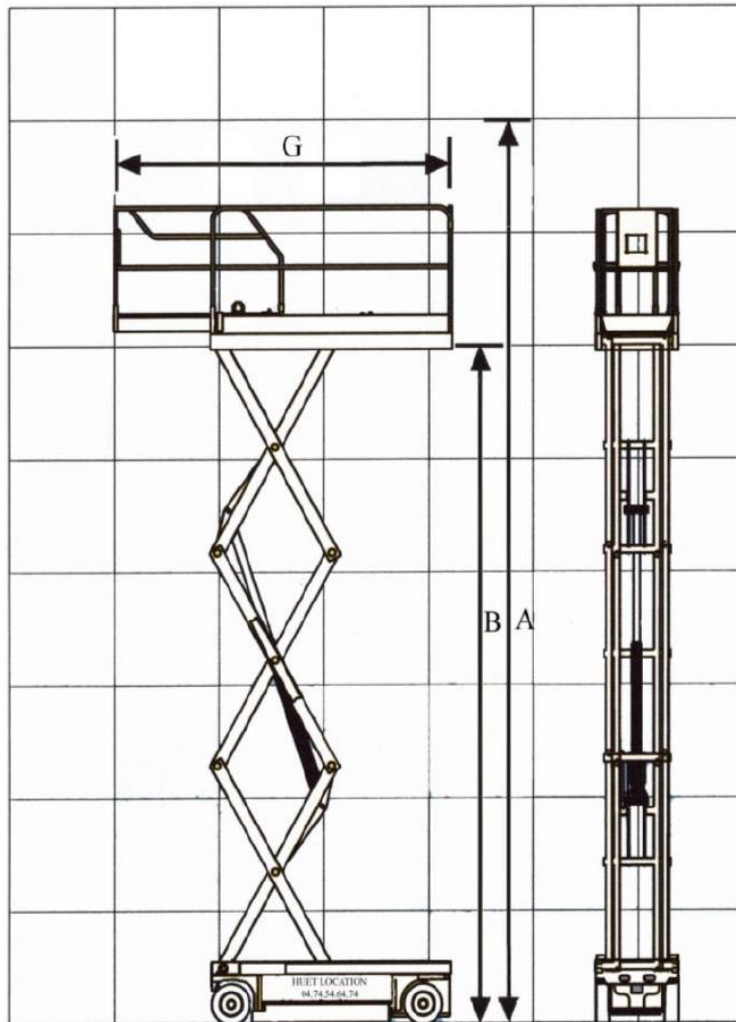

Caractéristiques techniques

A. Hauteur de travail	11,80 m
B. Hauteur plancher	10,00 m
C. Hauteur hors-tout	2,48 m
D. Hauteur de garde - corps repliés	1,86 m
E. Largeur plateforme	1,15 m
F. Longueur plateforme	2,25 m
G. Longueur plateforme avec extension	3,15 m
H. Largeur totale	1,15 m
I. Longueur totale	2,39 m
J. Empattement	1,85 m
Garde au sol	10 cm
Charge sur plateforme	320 kg
Extension plateforme avant	Manuelle
Vitesse de translation position base	3,2 km/h
Vitesse de translation position haute	0,8 km/h
Pente franchissable	25 %
Rayon de braquage (extérieur 2 roues directrices)	2,35 m
Poids	2646 kg

ROUES NON MARQUANTES

Document non contractuel - Nous nous réservons le droit de modifier les caractéristiques techniques de ce document sans préavis. Le poids total peut varier en fonction des réglementations en vigueur ou par l'adjonction d'équipements optionnels.

Renseignements et Réservation sur :
www.huet-location.fr

N° Indigo 0 820 01 22 01

N° Indigo FAX 0 820 01 22 02