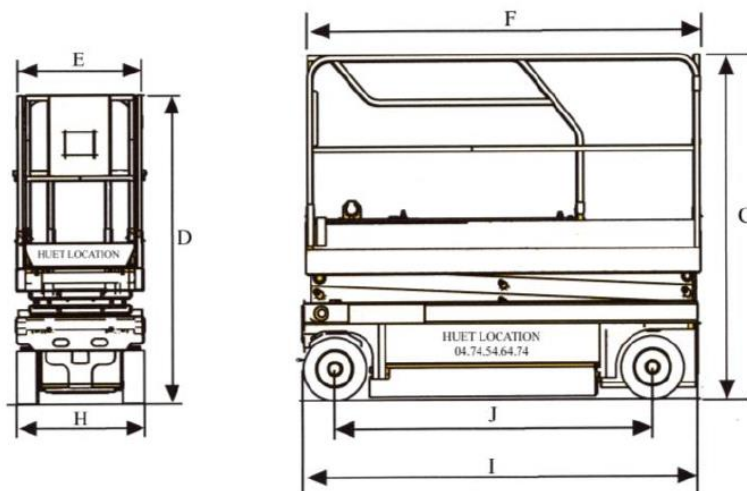

Caractéristiques techniques

A. Hauteur de travail	11,80 m
B. Hauteur plancher	10,00 m
C. Hauteur hors-tout	2,48 m
D. Hauteur de garde - corps repliés	1,86 m
E. Largeur plateforme	1,15 m
F. Longueur plateforme	2,25 m
G. Longueur plateforme avec extension	3,15 m
H. Largeur totale	1,15 m
I. Longueur totale	2,39 m
J. Empattement	1,85 m
Garde au sol	10 cm
Charge sur plateforme	320 kg
Extension plateforme avant	Manuelle
Vitesse de translation position base	3,2 km/h
Vitesse de translation position haute	0,8 km/h
Pente franchissable	25 %
Rayon de braquage (extérieur 2 roues directrices)	2,35 m
Poids	2646 kg

ROUES NON MARQUANTES

Document non contractuel - Nous nous réservons le droit de modifier les caractéristiques techniques de ce document sans préavis. Le poids total peut varier en fonction des réglementations en vigueur ou par l'adjonction d'équipements optionnels.

Renseignements et Réservation sur :
www.huet-location.fr

N° Indigo 0 820 01 22 01

N° Indigo FAX 0 820 01 22 02