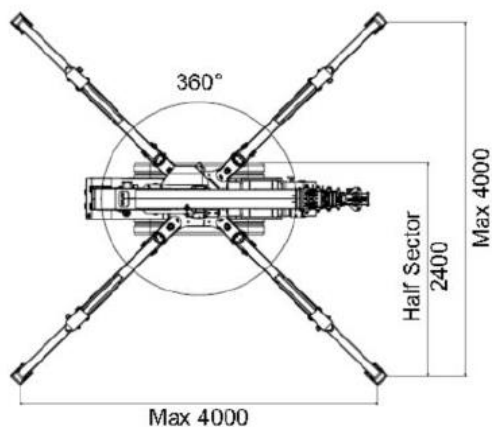

Caractéristiques techniques

Capacité maximale		1800 kg	
Portée maximale		7,70 m	
Longueur de câble maximale	3 brins	15,00 m	1800 kg
	2 brins	25,00 m	1200 kg
	1 brins	55,00 m	600 kg
Longueur position de route		3,10 m	
Hauteur position de route		1,99 m	
Largeur position de route		0,80 m	
Système de télescopage	Longueur de flèche	1,952 – 9,17 m	
	Vitesse télescopage	6,12 m en 20 s	
	Type de flèche	Flèche à 4 sections	
Relevage angle/temps de 0 à 78°		12 à 14 secondes	
Vitesse de levage (4 couches de câble et 4 brins)		6 m/min	
Orientation 360° (continu)			
Vitesse de déplacement		0 à 1 km/h	
Capacité de montée maximale		20°	
Longueur des chenilles au sol		1080 mm	
Largeur des chenilles sur sol		230 mm	
Pression des chenilles		0,44 kg/cm²	
Motorisation bi-énergie		Diesel Lombardini	
Poids propre (sans charge)		2200 kg	

Zone information complémentaire

Document non contractuel – Nous nous réservons le droit de modifier les caractéristiques techniques de ce document sans préavis. Le poids total peut varier en fonction des réglementations en vigueur ou par l'adjonction d'équipements optionnels.

Renseignements et Réservation sur :
www.huet-location.fr

N° Indigo 0 820 01 22 01

N° Indigo FAX 0 820 01 22 02