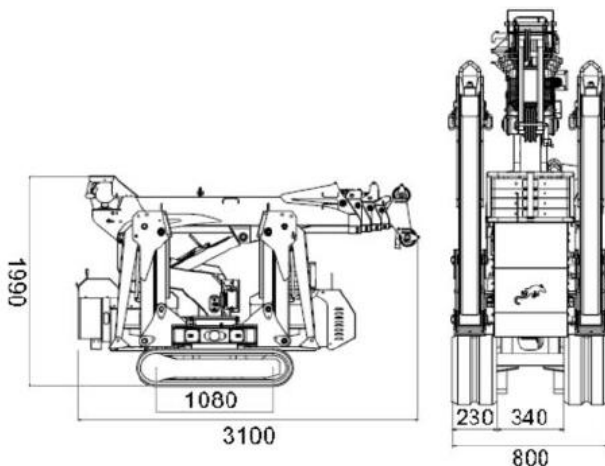

Caractéristiques techniques

Capacité maximale		1800 kg	
Portée maximale		7,70 m	
Longueur de câble maximale	3 brins	15,00 m	1800 kg
	2 brins	25,00 m	1200 kg
	1 brins	55,00 m	600 kg
Longueur position de route		3,10 m	
Hauteur position de route		1,99 m	
Largeur position de route		0,80 m	
Système de télescopage	Longueur de flèche	1,952 – 9,17 m	
	Vitesse télescopage	6,12 m en 20 s	
	Type de flèche	Flèche à 4 sections	
Relevage angle/temps de 0 à 78°		12 à 14 secondes	
Vitesse de levage (4 couches de câble et 4 brins)		6 m/min	
Orientation 360° (continu)			
Vitesse de déplacement		0 à 1 km/h	
Capacité de montée maximale		20°	
Longueur des chenilles au sol		1080 mm	
Largeur des chenilles sur sol		230 mm	
Pression des chenilles		0,44 kg/cm²	
Motorisation bi-énergie		Diesel Lombardini	
Poids propre (sans charge)		2200 kg	

Zone information complémentaire

Document non contractuel – Nous nous réservons le droit de modifier les caractéristiques techniques de ce document sans préavis. Le poids total peut varier en fonction des réglementations en vigueur ou par l'adjonction d'équipements optionnels.

Renseignements et Réservation sur :
www.huet-location.fr

N° Indigo 0 820 01 22 01

N° Indigo FAX 0 820 01 22 02