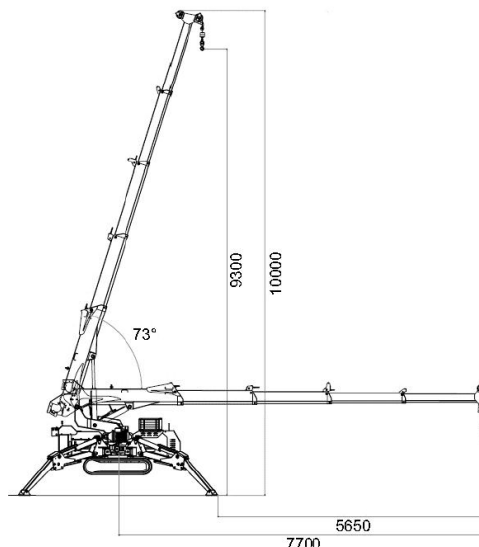

Caractéristiques techniques

Capacité maximale		1800 kg	
Portée maximale		7,70 m	
Longueur de câble maximale	3 brins	15,00 m	1800 kg
	2 brins	25,00 m	1200 kg
	1 brins	55,00 m	600 kg
Longueur position de route		3,10 m	
Hauteur position de route		1,99 m	
Largeur position de route		0,80 m	
Système de télescopage	Longueur de flèche	1,952 – 9,17 m	
	Vitesse télescopage	6,12 m en 20 s	
	Type de flèche	Flèche à 4 sections	
Relevage angle/temps de 0 à 78°		12 à 14 secondes	
Vitesse de levage (4 couches de câble et 4 brins)		6 m/min	
Orientation 360° (continu)			
Vitesse de déplacement		0 à 1 km/h	
Capacité de montée maximale		20°	
Longueur des chenilles au sol		1080 mm	
Largeur des chenilles sur sol		230 mm	
Pression des chenilles		0,44 kg/cm²	
Motorisation bi-énergie		Diesel Lombardini	
Poids propre (sans charge)		2200 kg	

Zone information complémentaire

Document non contractuel – Nous nous réservons le droit de modifier les caractéristiques techniques de ce document sans préavis. Le poids total peut varier en fonction des réglementations en vigueur ou par l'adjonction d'équipements optionnels.

Renseignements et Réservation sur :
www.huet-location.fr

N° Indigo 0 820 01 22 01

N° Indigo FAX 0 820 01 22 02