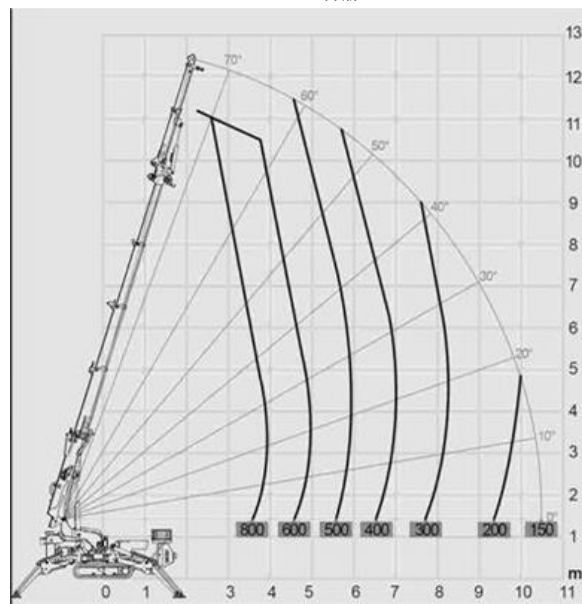

Caractéristiques techniques

Capacité maximale		1800 kg	
Portée maximale		7,70 m	
Longueur de câble maximale	3 brins	15,00 m	1800 kg
	2 brins	25,00 m	1200 kg
	1 brins	55,00 m	600 kg
Longueur position de route		3,10 m	
Hauteur position de route		1,99 m	
Largeur position de route		0,80 m	
Système de télescopage	Longueur de flèche	1,952 – 9,17 m	
	Vitesse télescopage	6,12 m en 20 s	
	Type de flèche	Flèche à 4 sections	
Relevage angle/temps de 0 à 78°		12 à 14 secondes	
Vitesse de levage (4 couches de câble et 4 brins)		6 m/min	
Orientation 360° (continu)			
Vitesse de déplacement		0 à 1 km/h	
Capacité de montée maximale		20°	
Longueur des chenilles au sol		1080 mm	
Largeur des chenilles sur sol		230 mm	
Pression des chenilles		0,44 kg/cm²	
Motorisation bi-énergie		Diesel Lombardini	
Poids propre (sans charge)		2200 kg	

Zone information complémentaire

Document non contractuel – Nous nous réservons le droit de modifier les caractéristiques techniques de ce document sans préavis. Le poids total peut varier en fonction des réglementations en vigueur ou par l'adjonction d'équipements optionnels.

Renseignements et Réservation sur :
www.huet-location.fr

N° Indigo 0 820 01 22 01

N° Indigo FAX 0 820 01 22 02