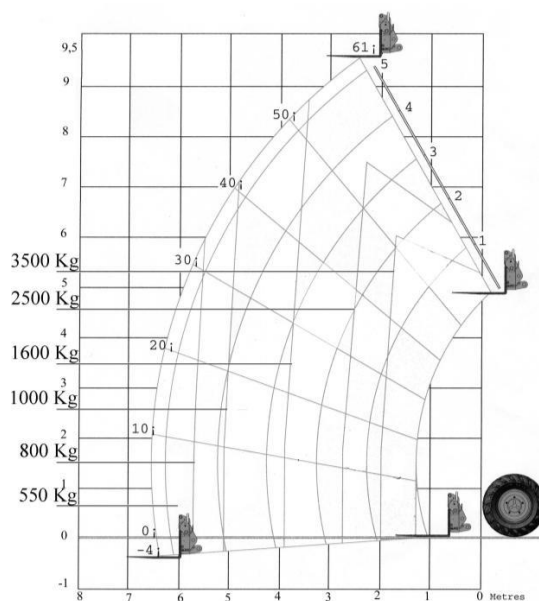

A. Hauteur hors-tout	2,49 m
B. Largeur aux pneumatiques	2,23 m
C. Largeur intérieur de cabine	0,94 m
D. Voie avant	1,81 m
E. Empattement	2,75 m
F. Longueur hors-tout à l'avant des pneumatiques	4,38 m

G. Longueur hors-tout du tablier	4,99 m
H. Garde au sol	0,40 m
Largeur aux stabilisateurs	
Rayon de braquage ext. pneus	3,70 m
Poids	7980 KG
Pneumatiques	15,5/80-24 (12plis)

Performances de levage

Sans stabilisateurs

Capacité maximale	3500 KG
Hauteur de levage sous les fourches	9,50 m
Capacité à hauteur maximale	1600 KG
Portée à hauteur maximale	2,43 m
Portée maximale à l'avant des pneumatiques	6,52 m
Capacité à portée maximale	550 KG