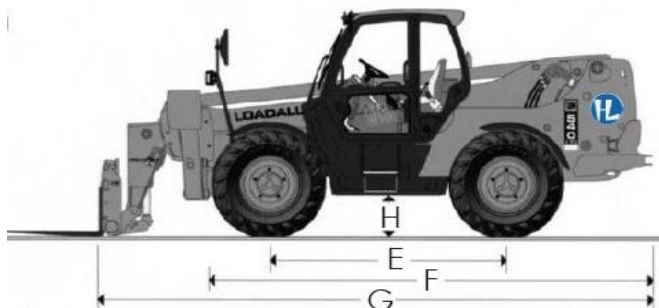

CACES requis :

CACES R482
Catégorie F

Document non contractuel - Nous nous réservons le droit de modifier les caractéristiques de ce document sans préavis.
Le poids total peut varier en fonction des réglementations en vigueur ou par l'adjonction d'équipements optionnels.

Renseignements et Réservation sur :
huet-location.fr

N° Indigo 0 820 01 22 01

0,09€ TTC/MN

N° Indigo FAX 0 820 01 22 02

0,09€ TTC/MN