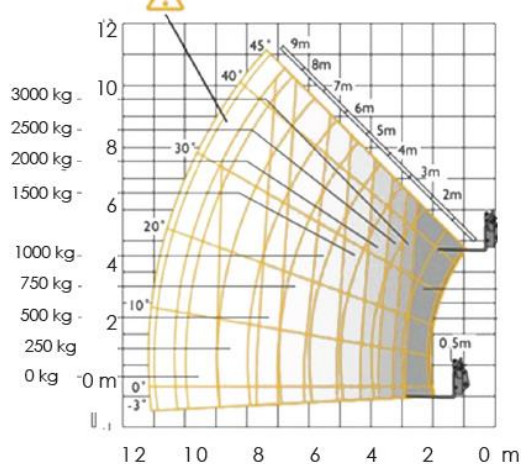

SANS stabilisateurs