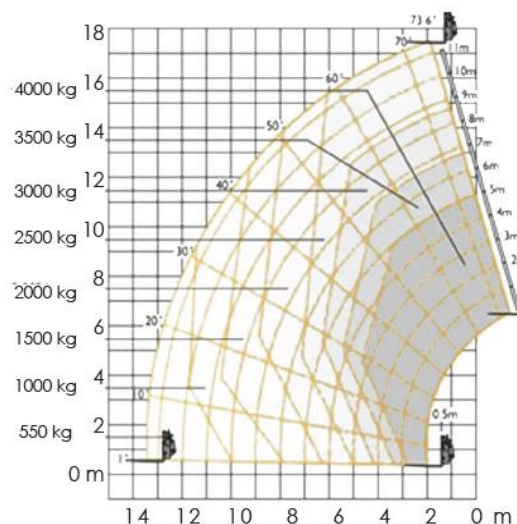

**CARACTERISTIQUES TECHNIQUES**
**CHARIOT Téléscopique Diesel**

A - Hauteur hors tout	2,59 m
B - Largeur aux pneumatiques	2,44 m
C - Largeur intérieure de cabine	0,94 m
D - Voie avant	1,90 m
E - Empattement	2,75 m
F - Longueur hors tout à l'avant des pneumatiques	4,75 m
G - Longueur hors tout au tablier	6,27 m
H - Garde au sol	0,40 m
Largeur aux stabilisateurs	3,39 m
Rayon de braquage ext. Pneus	3,75 m
Poids	11380 Kg

**AVEC stabilisateurs**

**PERFORMANCES DE LEVAGE SANS STABILISATEURS**

	<b>Avec</b>	<b>Sans</b>
Capacité maximale	4000 Kg	4000 Kg
Hauteur de levage sous les fourches	17,51 m	11,57 m
Capacité à hauteur maximale	2500 Kg	500 Kg
Portée à hauteur maximale	1,88 m	6,92 m
Portée maximale à l'avant	13,34 m	10,47 m
Capacité à portée maximale	550 Kg	0 Kg
Charge de basculement à portée maximale	840 Kg	200 Kg