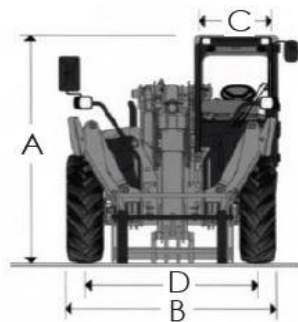

CACES requis :

CACES R482
Catégorie F

Document non contractuel - Nous nous réservons le droit de modifier les caractéristiques de ce document sans préavis.
Le poids total peut varier en fonction des réglementations en vigueur ou par l'adjonction d'équipements optionnels.

Renseignements et Réservation sur :
huet-location.fr

N° Indigo 0 820 01 22 01

0,09€ TTC/MN

N° Indigo FAX 0 820 01 22 02

0,09€ TTC/MN